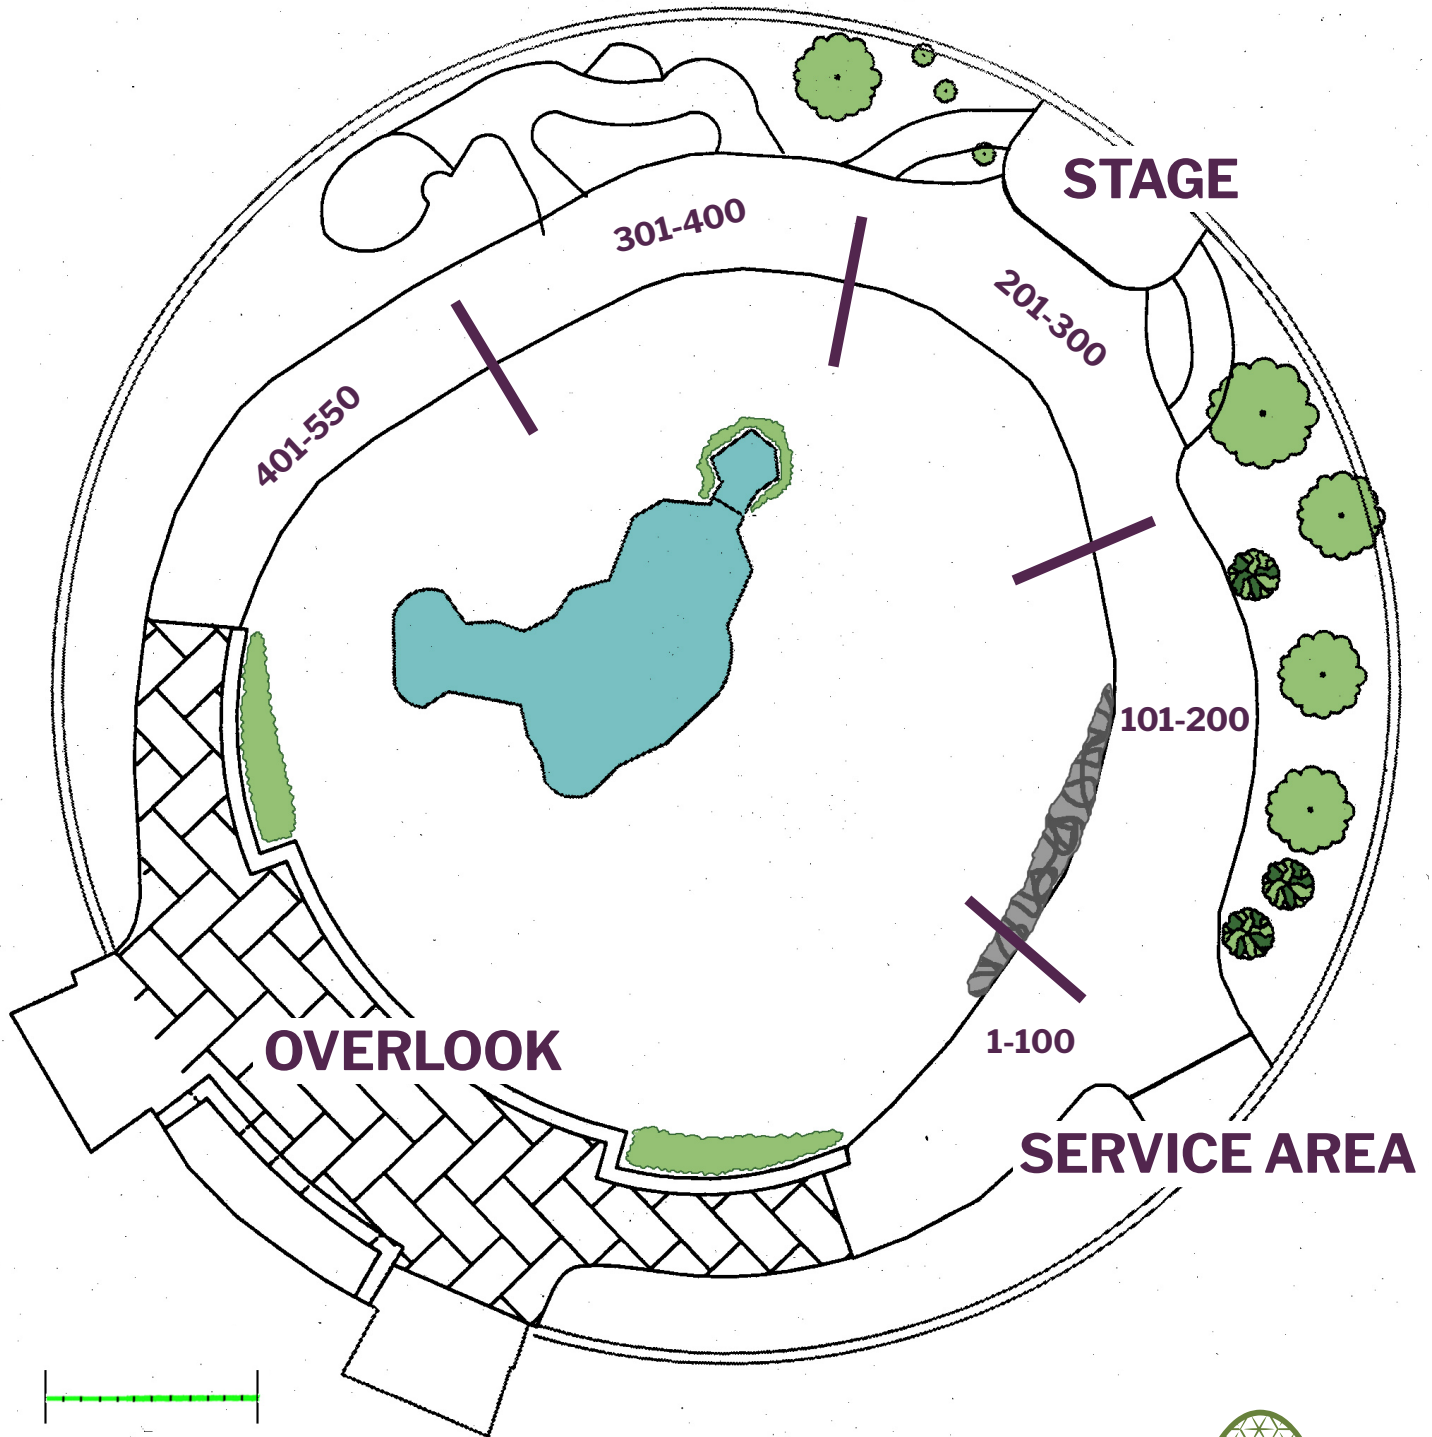

SHOW DOME

APPROX. 22 FEET